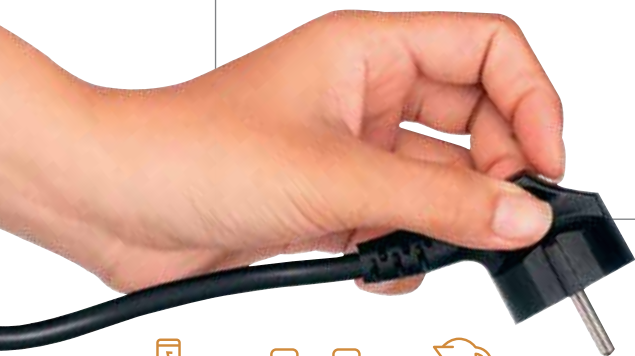

НОВІ РІШЕННЯ ДЛЯ ПІДКЛЮЧЕННЯ

Повсякденне використання з безліччю переваг. Незалежно від задач та доступного вільного місця багаторозеткові рішення Legrand забезпечать вам спокій і роблять життя більш ефективним. Практичне, просте і привабливе рішення, що завжди під рукою.