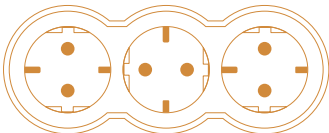

ТАБЛИЦЯ ВИБОРУ АРТИКУЛІВ	16
--------------------------	----

ЛЕГКО ПІДКЛЮЧАТИ

ДЛЯ ПОВСЯКДЕННОГО
ВИКОРИСТАННЯ

СТАНДАРТ ФРОНТАЛЬНЕ ПІДКЛЮЧЕННЯ

З подвійними та потрійними адаптерами у вас завжди під рукою додаткова розетка для підключення пристроїв.

⊕ Орієнтація розеток полегшує підключення пристроїв.

ХАРАКТЕРИСТИКИ

2 або 3
2К+3 розетки

Білий/Сірий
 Чорний/Сірий

ПРЕМІУМ БОКОВЕ ПІДКЛЮЧЕННЯ

Потрійний адаптер з боковим підключенням ідеально підходить для використання в обмеженому просторі.

ХАРАКТЕРИСТИКИ

3 2К+3
розетки

Білий/Чорний
 Алюміній/Чорний

ПРЕМІУМ БОКОВЕ ПІДКЛЮЧЕННЯ З ОБЕРТАННЯМ

Цей адаптер з двома боковими розетками та зарядним пристроєм USB-A та USB-C є компактним рішенням для смартфонів та планшетів. Завдяки поворотному корпусу, адаптер зручно направляти в потрібний бік.