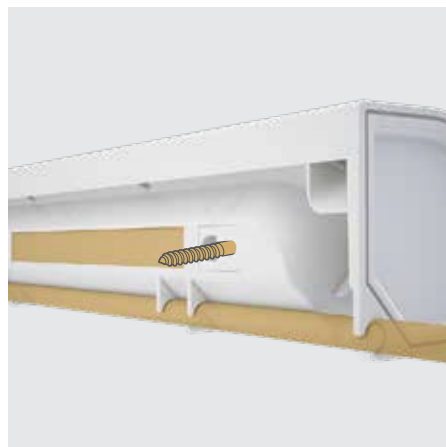

ХАРАКТЕРИСТИКИ

3 розетки 2К+3

USB Тип А
USB Тип С

Кабель 1 м
або без кабелю

4 розетки 2К+3

Кабель довжиною 1 м

Завдяки горизонтальному або вертикальному монтажу ваша стільниця залишається абсолютно вільною.

Кутовий подовжувач можна закріпити за допомогою гвинтів або двостороннього скотчу. Завдяки кабельному входу на задній панелі ви можете проводити кабель ліворуч або праворуч.