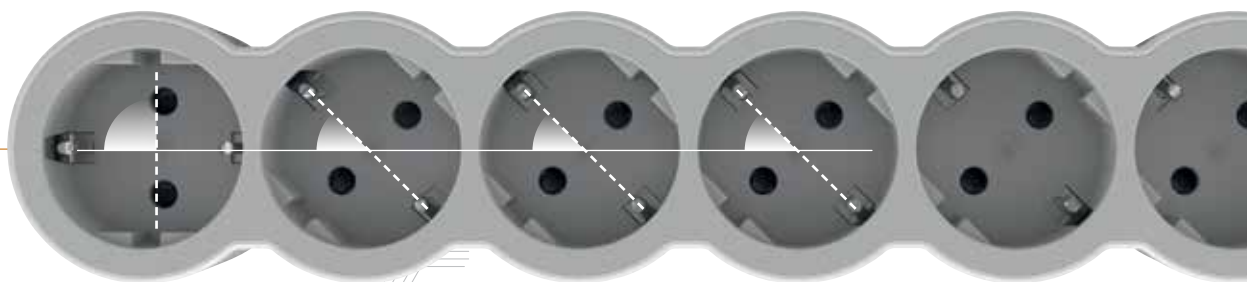

ХАРАКТЕРИСТИКИ

3 2К+3
розетки

Білий/Чорний
 Алюміній/Чорний

ПРЕМІУМ БОКОВЕ ПІДКЛЮЧЕННЯ З ОБЕРТАННЯМ

Цей адаптер з двома боковими розетками та зарядним пристроєм USB-A та USB-C є компактним рішенням для смартфонів та планшетів. Завдяки поворотному корпусу, адаптер зручно направляти в потрібний бік.

ХАРАКТЕРИСТИКИ

2 2К+3 розетки

USB Type-A
 USB Type-C

180° Поворотний корпус

Білий/Темно-сірий
 Алюміній/Темно-сірий

КУТОВИЙ ПІДКЛЮЧЕННЯ ЗНИЗУ З USB

Адаптер має 2 розетки 2К і USB типу А+С для зарядки пристроїв. Оснащений підставкою для смартфона та тримачем для зарядного кабелю.

ХАРАКТЕРИСТИКИ

 3 або 6
Розетки 2К+3

 Без кабелю
Кабель 1,5 м
Кабель 3 м
Кабель 5 м

-  Білий/Світло-сірий
-  Біло-блакитний
-  Чорний/Темно-сірий

Оптимізуйте свої підключення
завдяки орієнтованим розеткам.

Зафіксуйте подовжувач горизонтально або вертикально за допомогою гвинтів або кабельних стяжок.

Подовжувачі оснащені орієнтованими розетками для оптимального підключення пристроїв і мають достатньо місця для підключення блоку живлення.