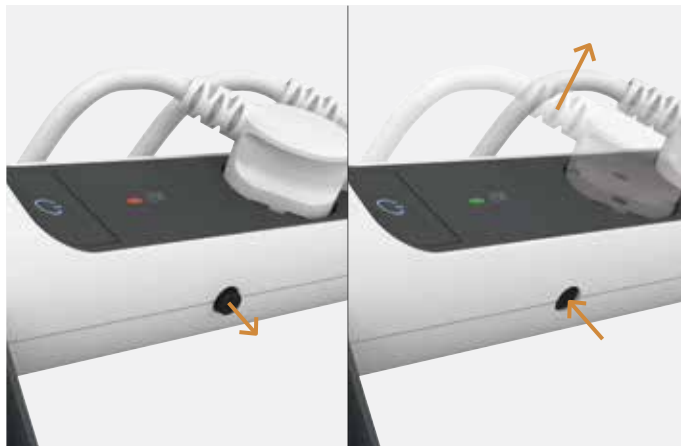

Захисний вимикач для захисту від перегріву. Індикатор перевантаження показує, коли майже досягнута максимальна потужність розетки. Блок відключається при перевищенні максимальної потужності. Цього можна знову ввімкнути після вимкнення одного або декількох.

ХАРАКТЕРИСТИКИ

Від 3 до 6 розетки 2К+3

ON/OFF індикація

180° Блок, що обертається

Без кабелю
Кабель 1,5 м
Кабель 3 м
Кабель 5 м

Білий/Темно-сірий
Чорний/Темно-сірий

Захист від перенапруги з індикатором

USB Тип А
USB Тип С

Індикатор перевантаження

Вбудований захисний вимикач з кнопкою