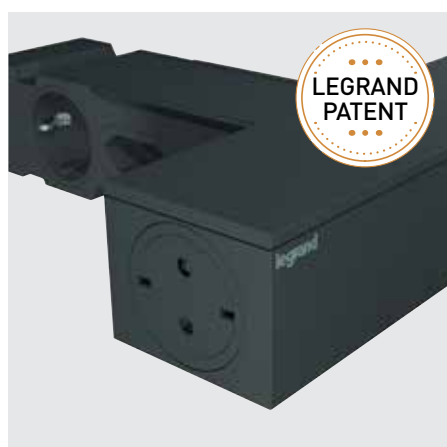

Плоска розетка - це ексклюзивний дизайн від Legrand: захисна панель натискається тільки тоді, коли вставляється вилка. У нас є надійна і естетична розетка, що запобігає скупченню пилу.