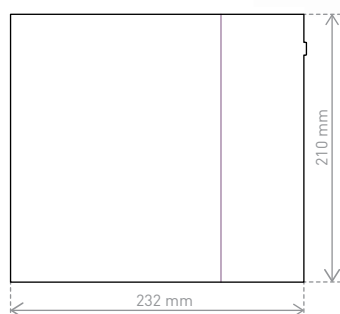

ЗБЕРІГАТИ, ВПОРЯДКОВУВАТИ, ЗАХИЩАТИ

ЕКСКЛЮЗИВНИЙ ДИЗАЙН
ДЛЯ ІДЕАЛЬНОЇ ІНТЕГРАЦІЇ